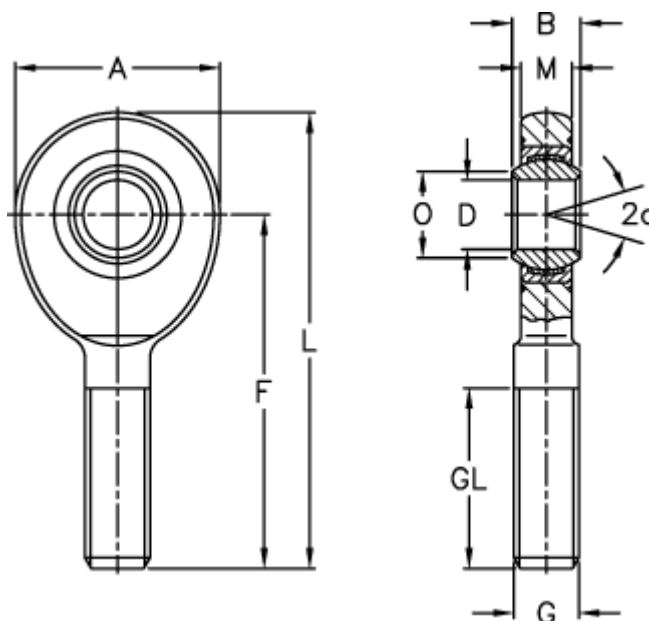

Varenummer: 03487045

Beskrivelse: Fluro Ledhoved EAL 45D-2RS

Mål

A	= 102	L	= 214
a (grader)	= 7	M	= 27
B	= 32	O	= 50.8
D	= 45	Statisk træk kN	= 263
Dynamisk træk kN	= 240	Vægt	= 2610
F	= 163		
g	= M 42x3		
GL	= 94		